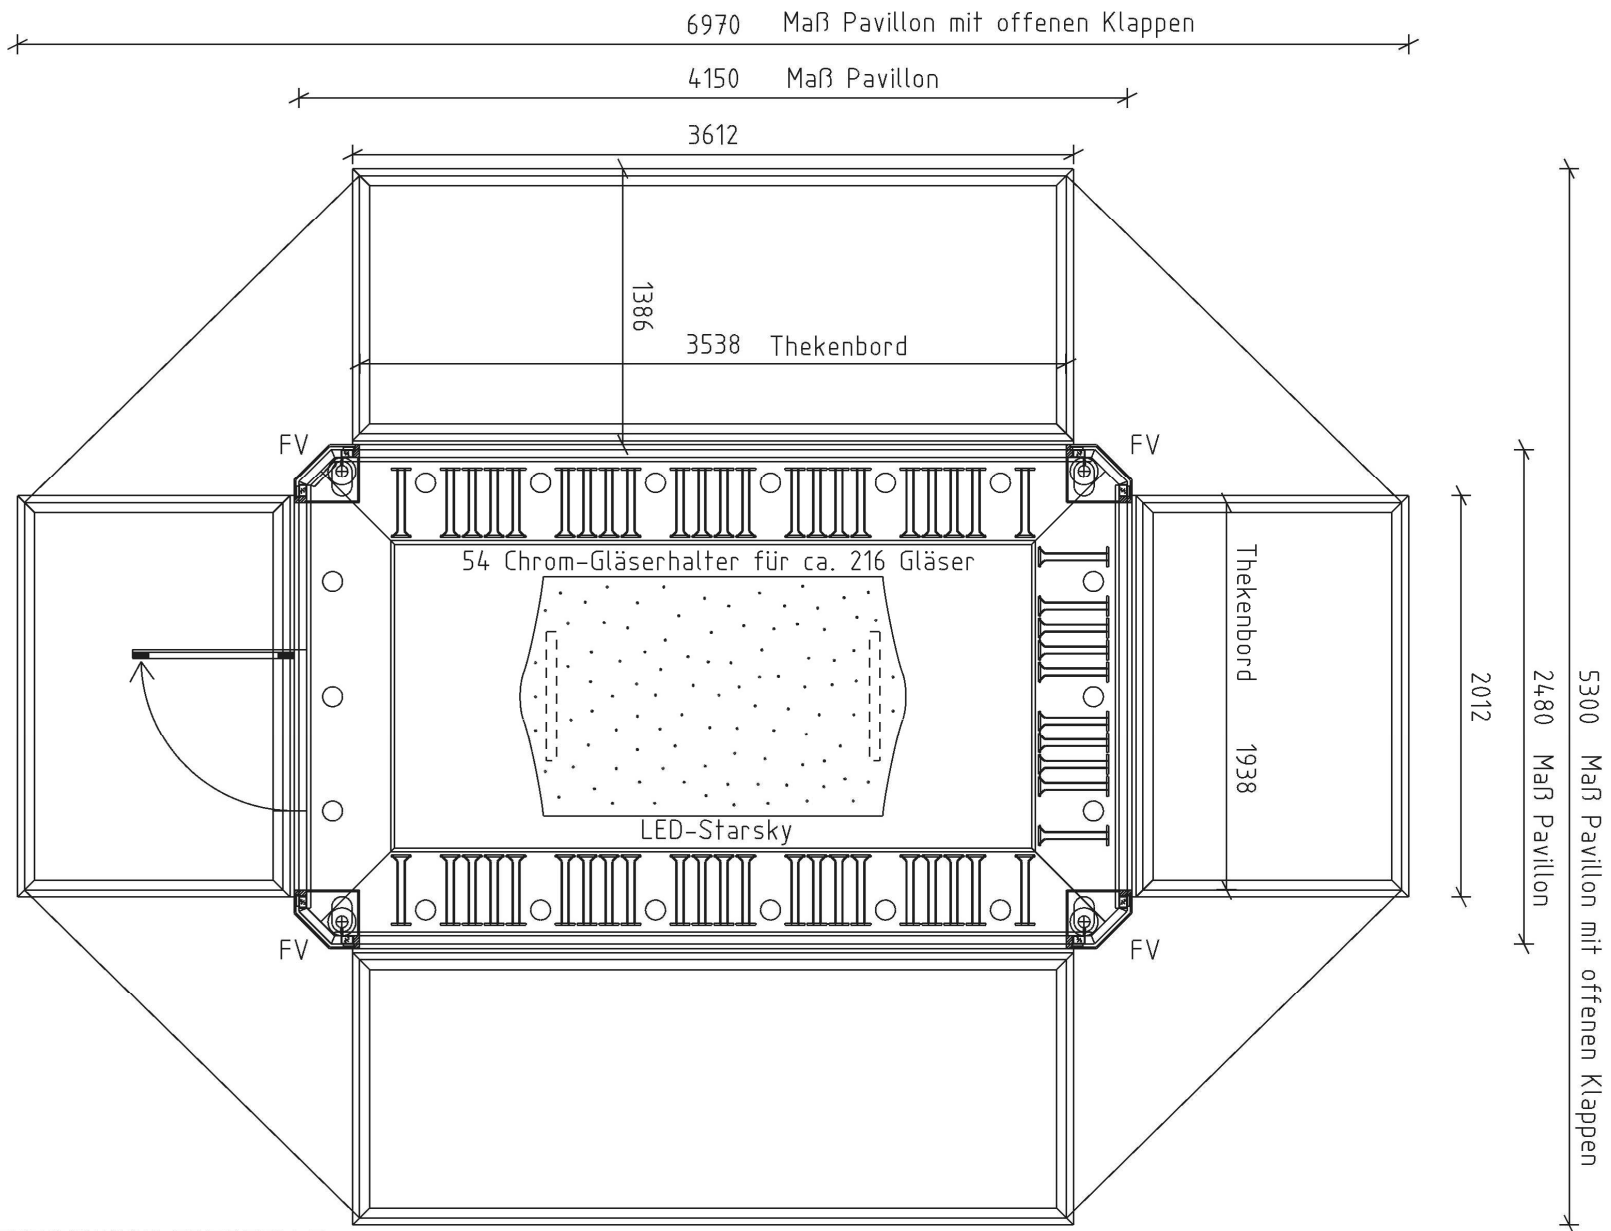

FV=Flaschen-Vitrine
GS=Gläser-spülmaschine

MAßSTAB VARIABEL, DA ELEKTRONISCH ERTSTELLT

KUNDE:	Vinostar Generation 2020		
	Heitec Heiser GmbH	MAßSTAB:	1:100
	Ingelheimer Straße 81	ZEICHNER:	NS
	55435 Gau-Algesheim	DATUM:	29.04.15
		DESIGN:	1
ANSICHT:	Grundriss		
ZEICHNUNGS NR.:	3816130415		

DIESE ZEICHNUNG MIT SÄMTLICHEN BEILAGEN STEHT UNTER DEM SCHUTZ DES URHEBERRECHTS (§ 823 UND 826 BGB). EINE WEITERVERWENDUNG ODER VERVIELFÄLTIGUNG BEDARF UNSERER ZUSTIMMUNG.

FV=Flaschen-Vitrine

MAßSTAB VARIABEL, DA ELEKTRONISCH ERTSTELLT

KUNDE:	Vinostar Generation 2020		
	Heitec Heiser GmbH	MAßSTAB:	1:100
	Ingelheimer Straße 81	ZEICHNER:	NS
	55435 Gau-Algesheim	DATUM:	29.04.15
		DESIGN:	1
ANSICHT:	Lichtbaldachin		
ZEICHNUNGS NR.:	3817130415		