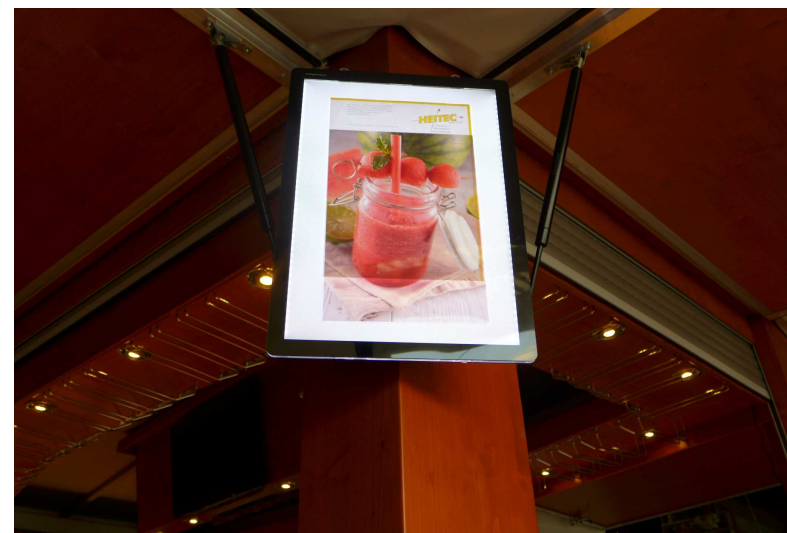

Varianten, Preise und Lieferzeiten bitte bei uns anfragen
Komplett – Installation durch uns auch in vorhandenen
Pavillons