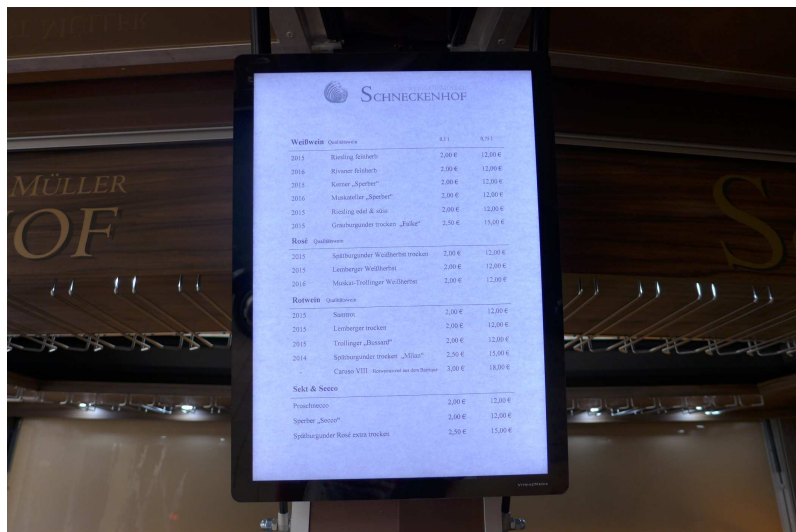

LED-Leuchtdisplay – Ihre Preislisten *optimal* präsentieren

Das LED Display, das sich sowohl im Hoch- als auch im Querformat aufhängen lässt, wird Sie überraschen. Mit den Befestigungen, die im Rahmen integriert sind und den abgerundeten Ecken, ist sein Look schwebend und modern.

Beispiel-Größe: DIN A3 457 x 334 mm

Von DIN A4 bis DIN A0 lieferbar.
Geringster Stromverbrauch und sehr hohe Leuchtkraft
Ihr normales bedrucktes Papier wird optimal
hinterleuchtet. Magnet - Fliprand zum einfachen
einschieben Ihrer Werbung!

Beispiel: LED-Werbetafel, DIN A 3
inklusive Zuleitung mit einfachem
Steckverbinder und Stecker-Trafo,
Eckhalter + Einhängenhaken in
Edelstahl

LED-Leuchtdisplay – Ihre Preislisten optimal präsentieren

Beispiel DIN A 3 hochkant
Edelstahl-Einhängevorrichtung für Ecken
und gerade Flächen mit Einhängehaken in
Edelstahl zum selbst montieren